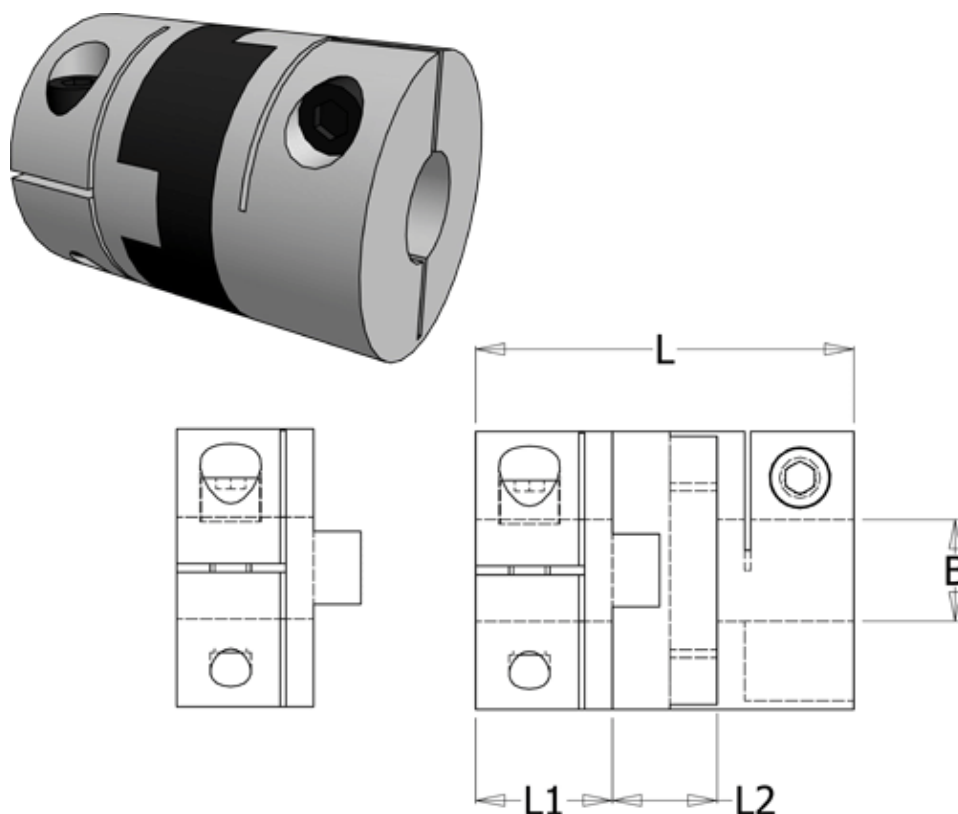

Article number: 33214563335

Description: Oldham coupling hub 456H33.35 ALU
with clamp hub and through bore, bore 12 mm

Measures

B1	= 12
D	= 33.3
L	= 48
L1	= 15
L2	= 18

Note: Overnævnte varenr. er kun for et koblingsnav. Der går 2 koblingsnav og 1 element til 1 komplet kobling

Screw = M4

Torque (Nm) = 9